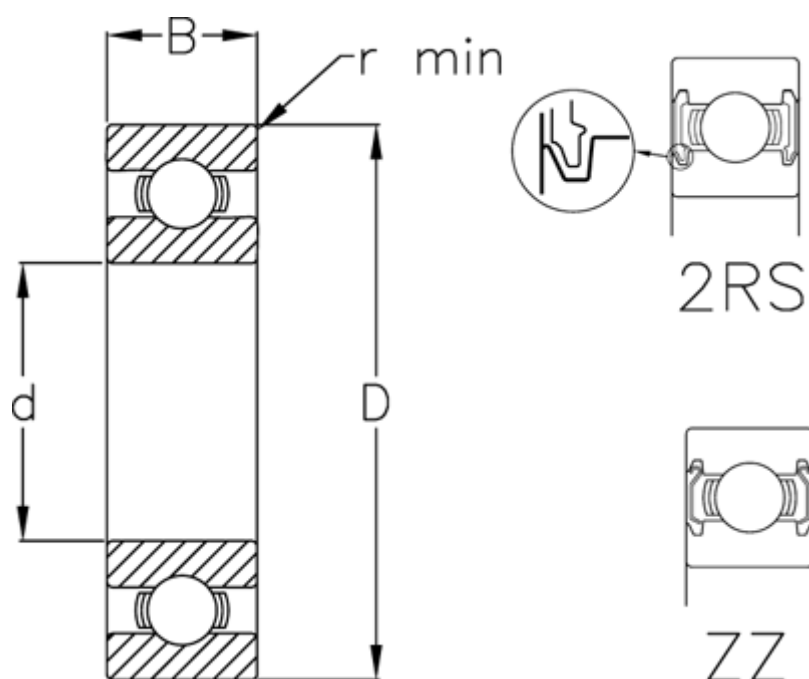

Varenummer: 5480050016039  
Beskrivelse: Enradede sporkugleleje 6010 ZZ USDA H1  
d=50 D=80 B=16 rustfast/spec. fedt

## Mål

B	= 16	Vægt (kg) = 0.261
d	= 50	
D	= 80	
Dynamisk belastning C (kN)	= 21.8	
Max. o/min fedtsmurt	= 8400	
Max. o/min oliesmurt	= 9800	
r min	= 1	
Statisk belastning C0 (kN)	= 16.6	